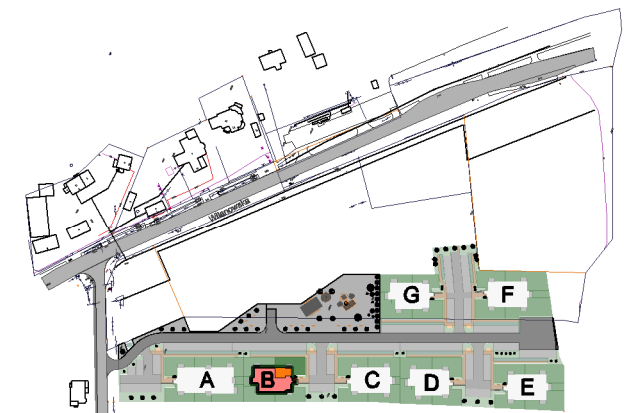

Rezydencja

GÓRA KALWARIA

BUDYNEK "B" PARTER LOKAL nr B 0/1

POWIERZCHNIA MIESZKANIA 54.31 m²
POWIERZCHNIA DZIAŁKI 155.60 m²

BUDYNEK "B"
PARTER

SYTUACJA

OGRÓD 147.60
TARAS 8.00
6 B 0/1 155.60

POKÓJ
4 B 0/1 13.36

KUCHNIA
3 B 0/1 9.17

POKÓJ
2 B 0/1 19.18

ŁAZIENKA
5 B 0/1 4.50

PRZEDPOKÓJ
1 B 0/1 8.10

B 0
1

54.31

LOKAL B 0/1

54.31 m²