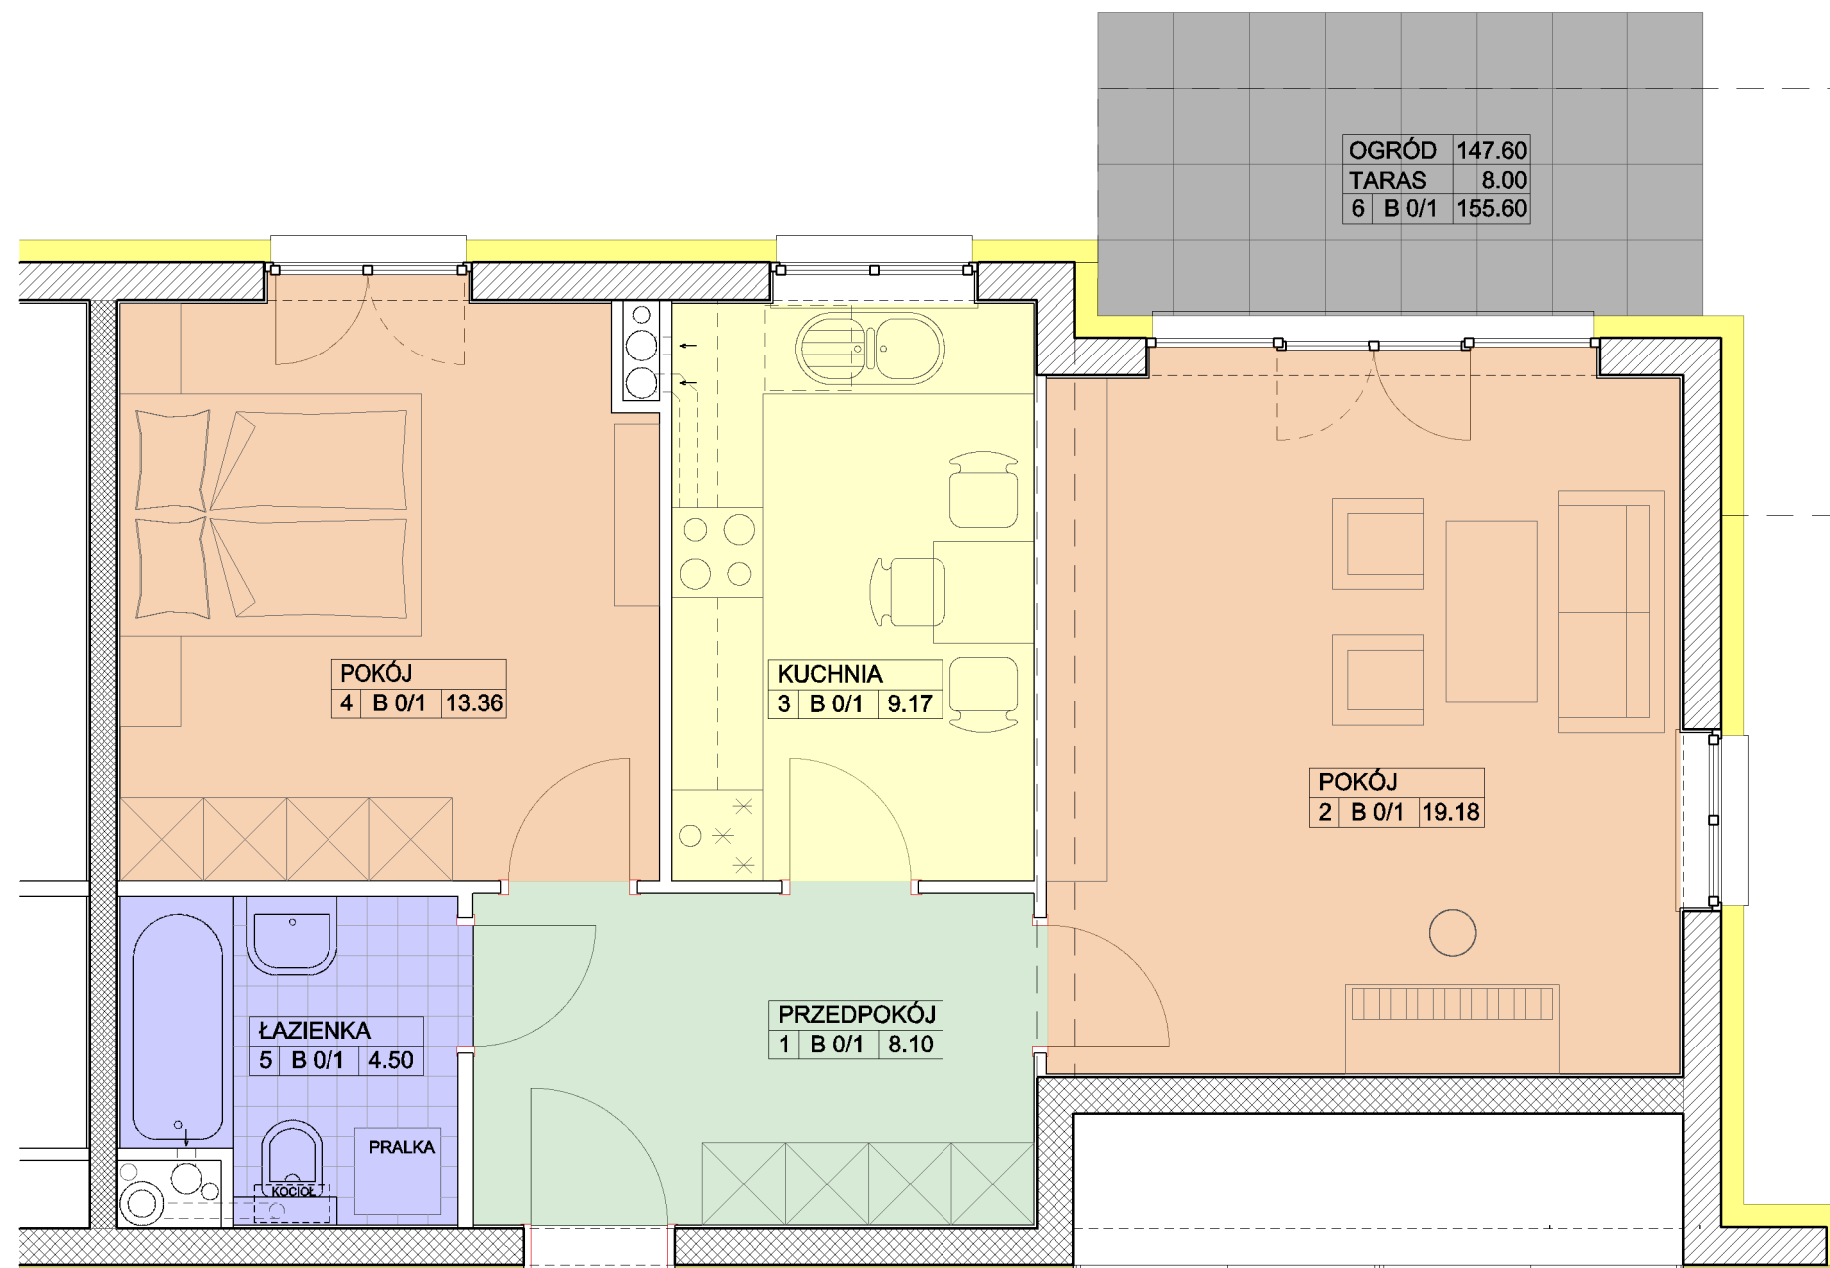

Rezydencja

GÓRA KALWARIA

BUDYNEK "B" PARTER LOKAL nr B 0/1

POWIERZCHNIA MIESZKANIA 54.31 m²
POWIERZCHNIA DZIAŁKI 155.60 m²

BUDYNEK "B"
PARTER

SYTUACJA

OGRÓD 147.60
TARAS 8.00
6 B 0/1 155.60

POKÓJ
4 B 0/1 13.36

KUCHNIA
3 B 0/1 9.17

POKÓJ
2 B 0/1 19.18

ŁAZIENKA
5 B 0/1 4.50

PRZEDPOKÓJ
1 B 0/1 8.10

B 0
1

54.31

LOKAL B 0/1

54.31 m²