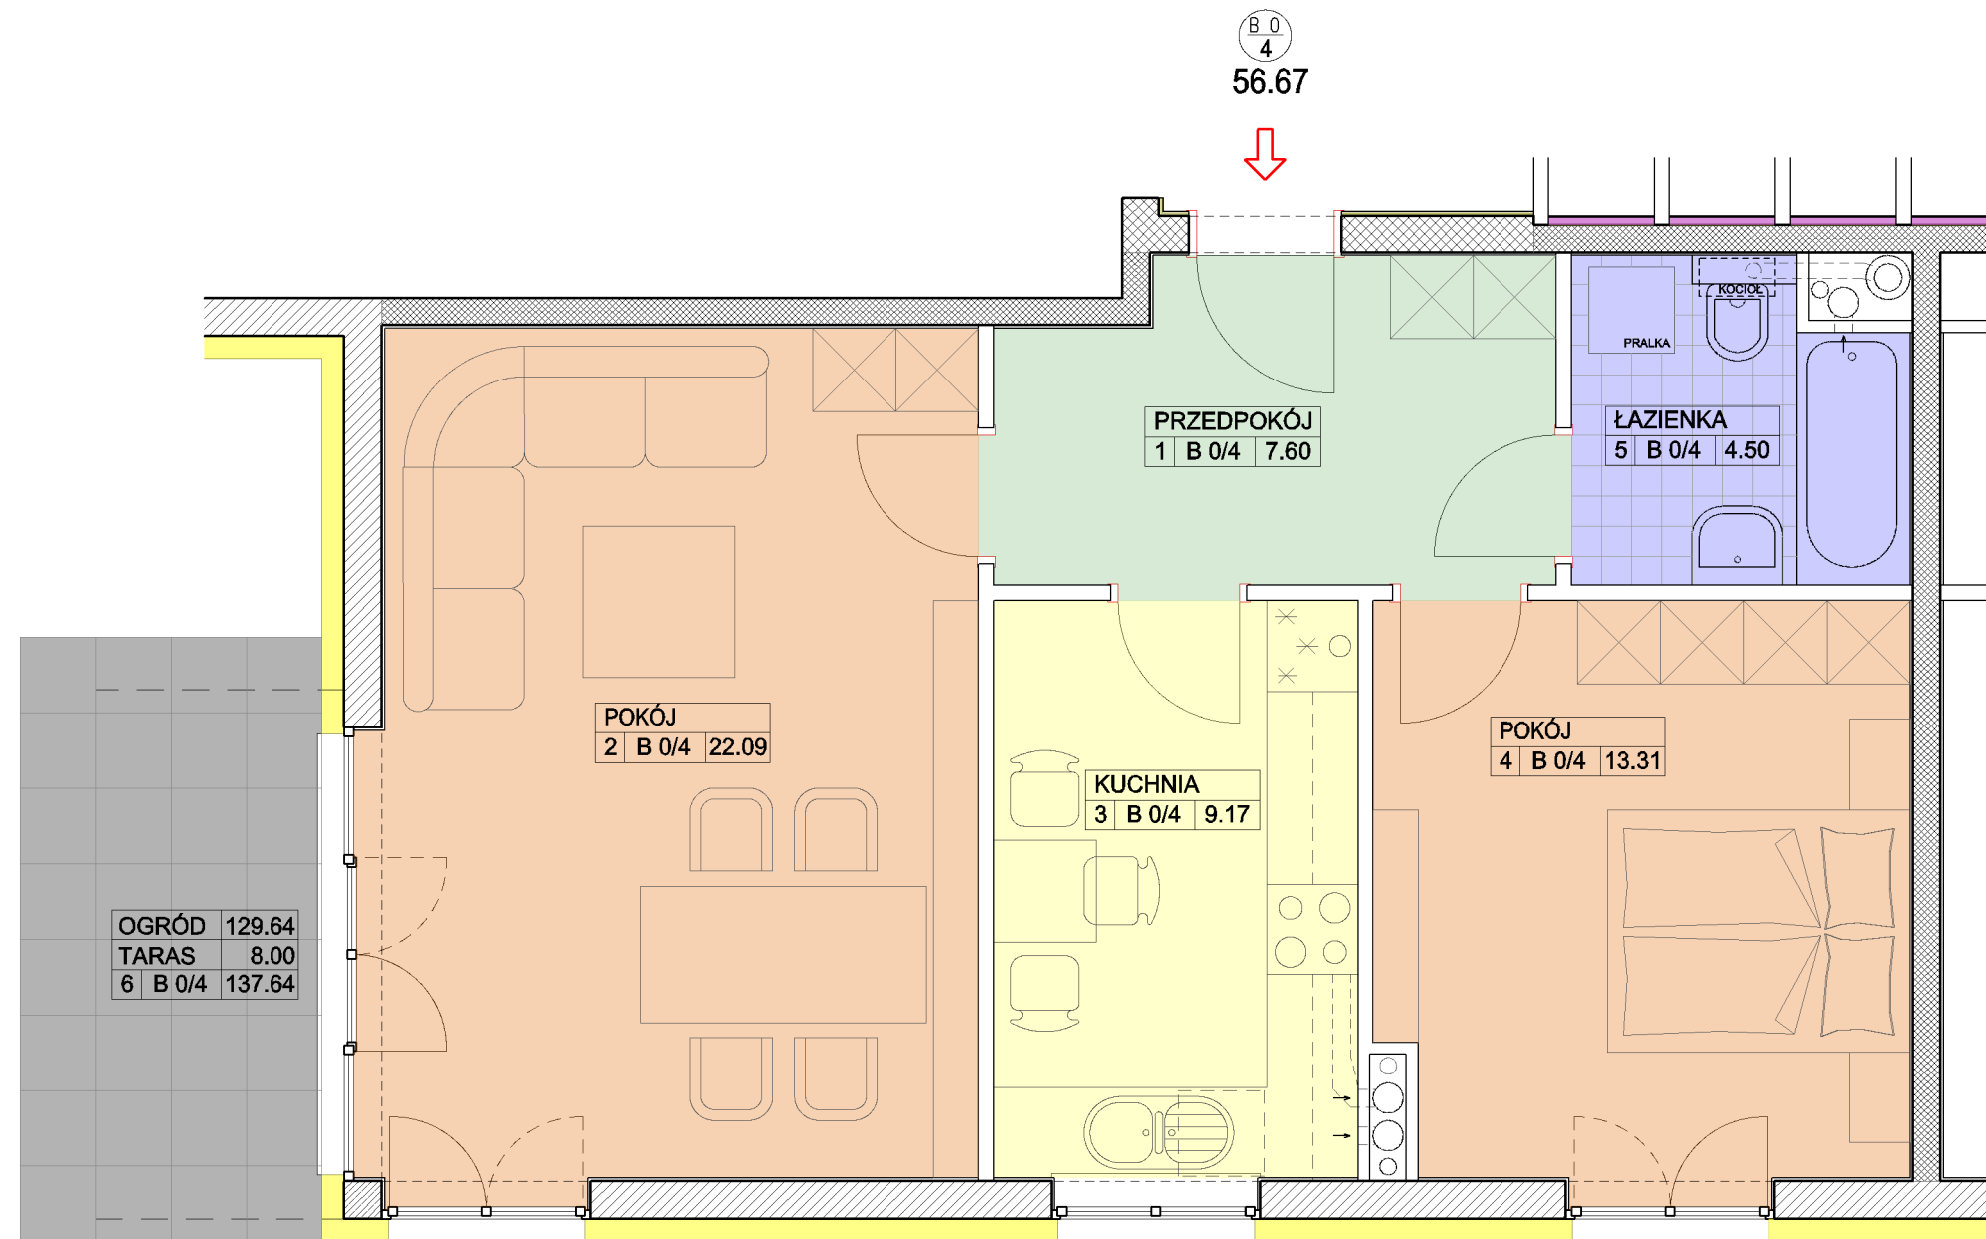

Rezydencja

GÓRA KALWARIA

BUDYNEK "B" PARTER LOKAL nr B 0/4

POWIERZCHNIA MIESZKANIA 56.67 m²
POWIERZCHNIA DZIAŁKI 137.64 m²

NAZWA INWESTYCJI :
Zespół budynków wielorodzinnych
MOCZYDŁÓW, gm. Góra Kalwaria
Działka nr 8/22

INWESTOR :
BUD-EXTRA
05-530 Góra Kalwaria
ul. Wojska Polskiego 3

PROJEKTANT :
mgr inż. arch. JERZY SZYMAŃSKI

LOKAL B 0/4 56.67 m²