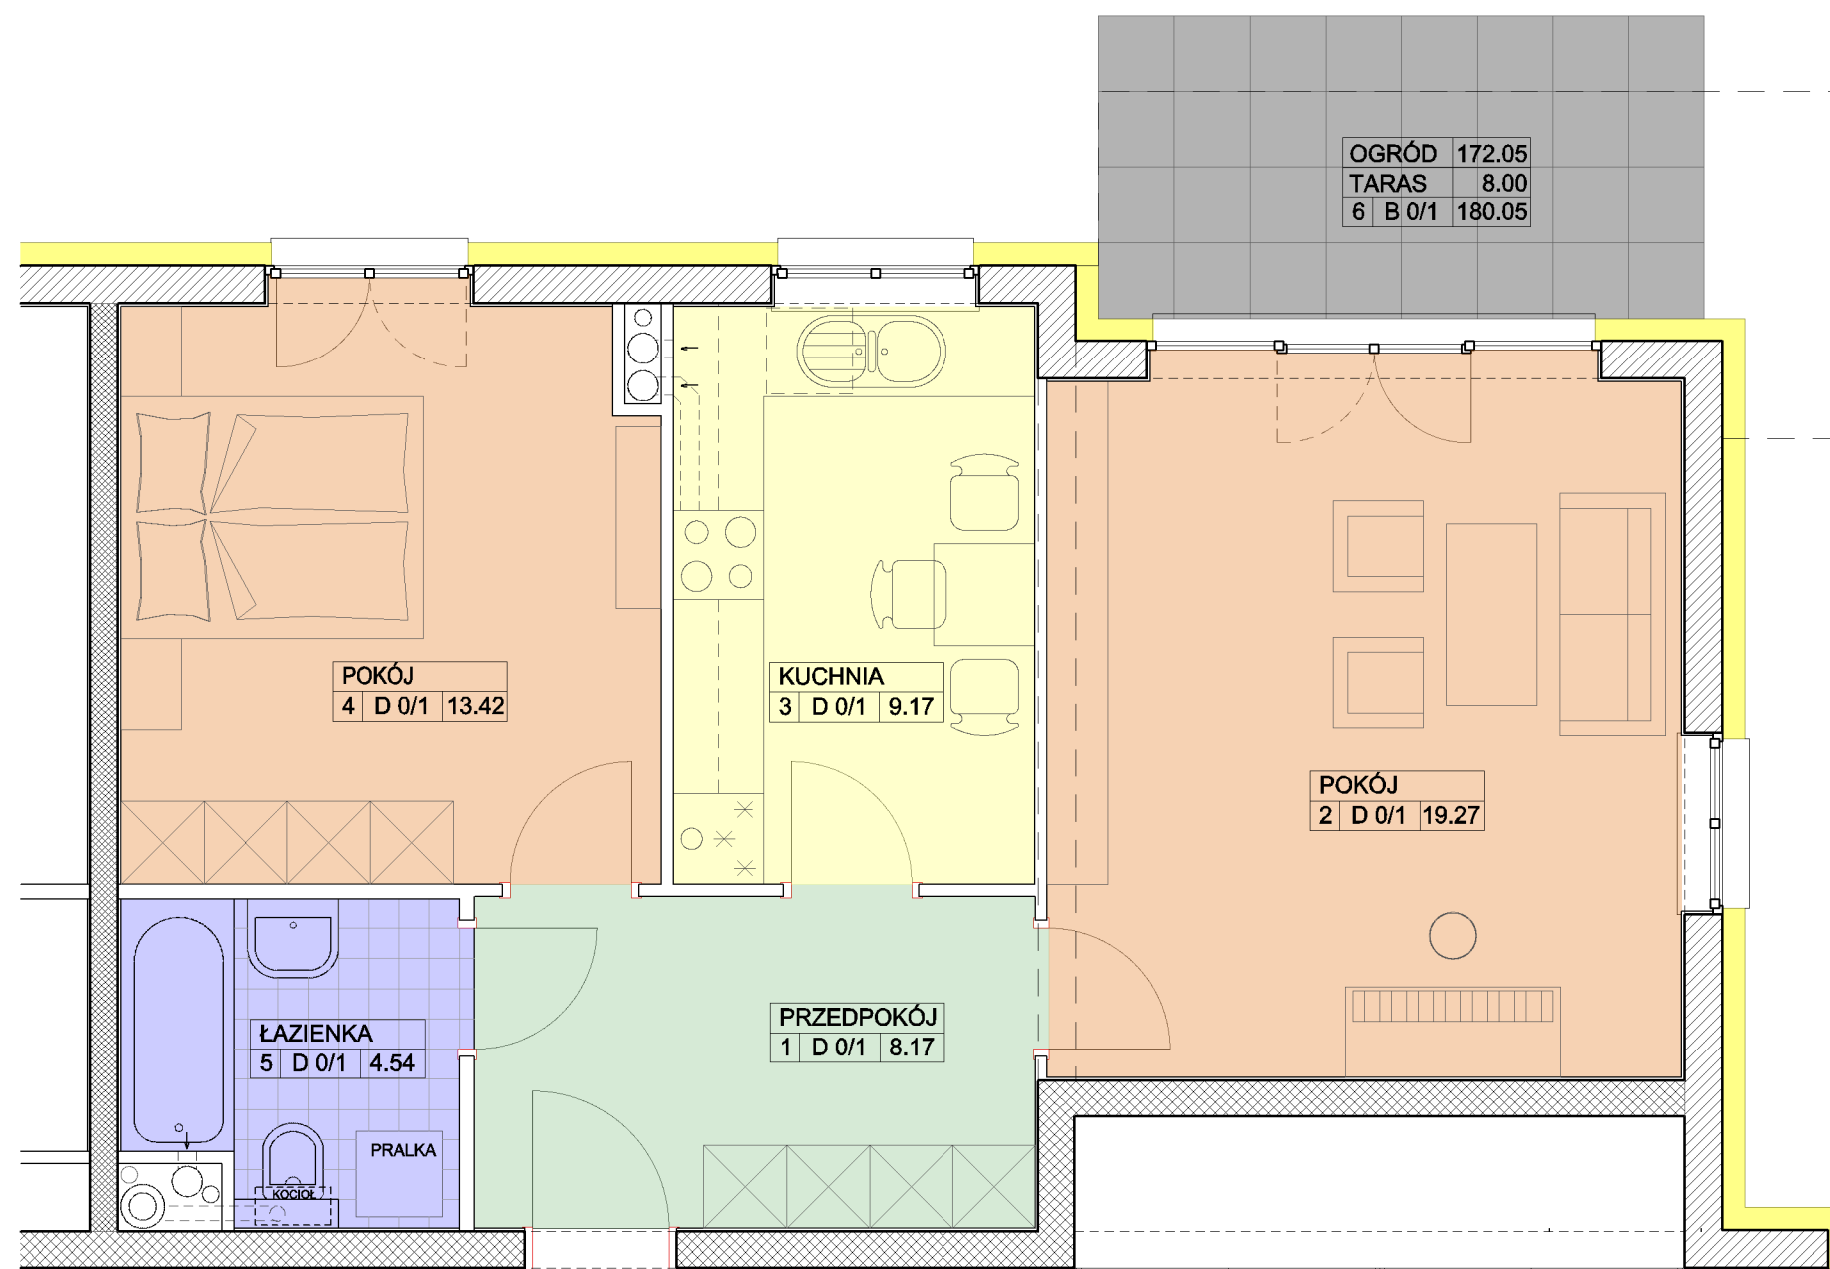

## BUDYNEK "D" PARTER LOKAL nr D 0/1

POWIERZCHNIA MIESZKANIA 54.57 m<sup>2</sup>  
POWIERZCHNIA DZIAŁKI 180.05 m<sup>2</sup>

BUDYNEK "D"  
PARTER

SYTUACJA

OGRÓD	172.05
TARAS	8.00
6 B 0/1	180.05

POKÓJ	4 D 0/1	13.42
-------	---------	-------

KUCHNIA	3 D 0/1	9.17
---------	---------	------

POKÓJ	2 D 0/1	19.27
-------	---------	-------

ŁAZIENKA	5 D 0/1	4.54
----------	---------	------

PRZEDPOKÓJ	1 D 0/1	8.17
------------	---------	------

D 0  
1