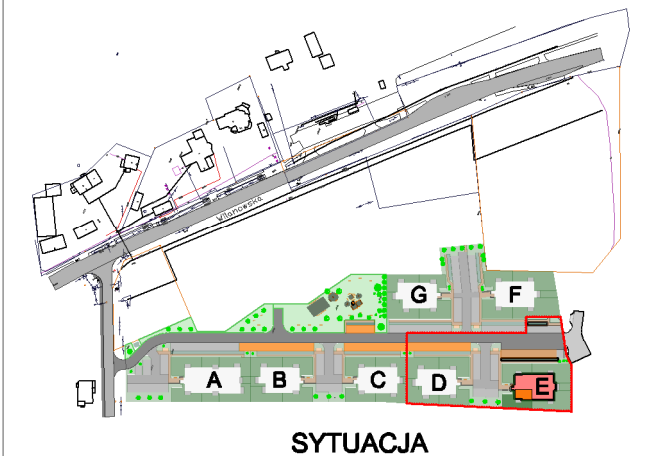

Rezydencja

GÓRA KALWARIA

BUDYNEK "E" PARTER LOKAL nr E 0/5

POWIERZCHNIA MIESZKANIA 58.77 m²
POWIERZCHNIA DZIAŁKI 138.48 m²

NAZWA INWESTYCJI :

Zespół budynków wielorodzinnych
MOCZYDŁÓW, gm. Góra Kalwaria
Działka nr 8/23

INWESTOR :

BUD-EXTRA Sp. z o.o. Sp. k.
05-530 Góra Kalwaria
ul. Wojska Polskiego 3

PROJEKTANT :

mgr inż. arch. JERZY SZYMAŃSKI

LOKAL E 0/5

58.77 m²