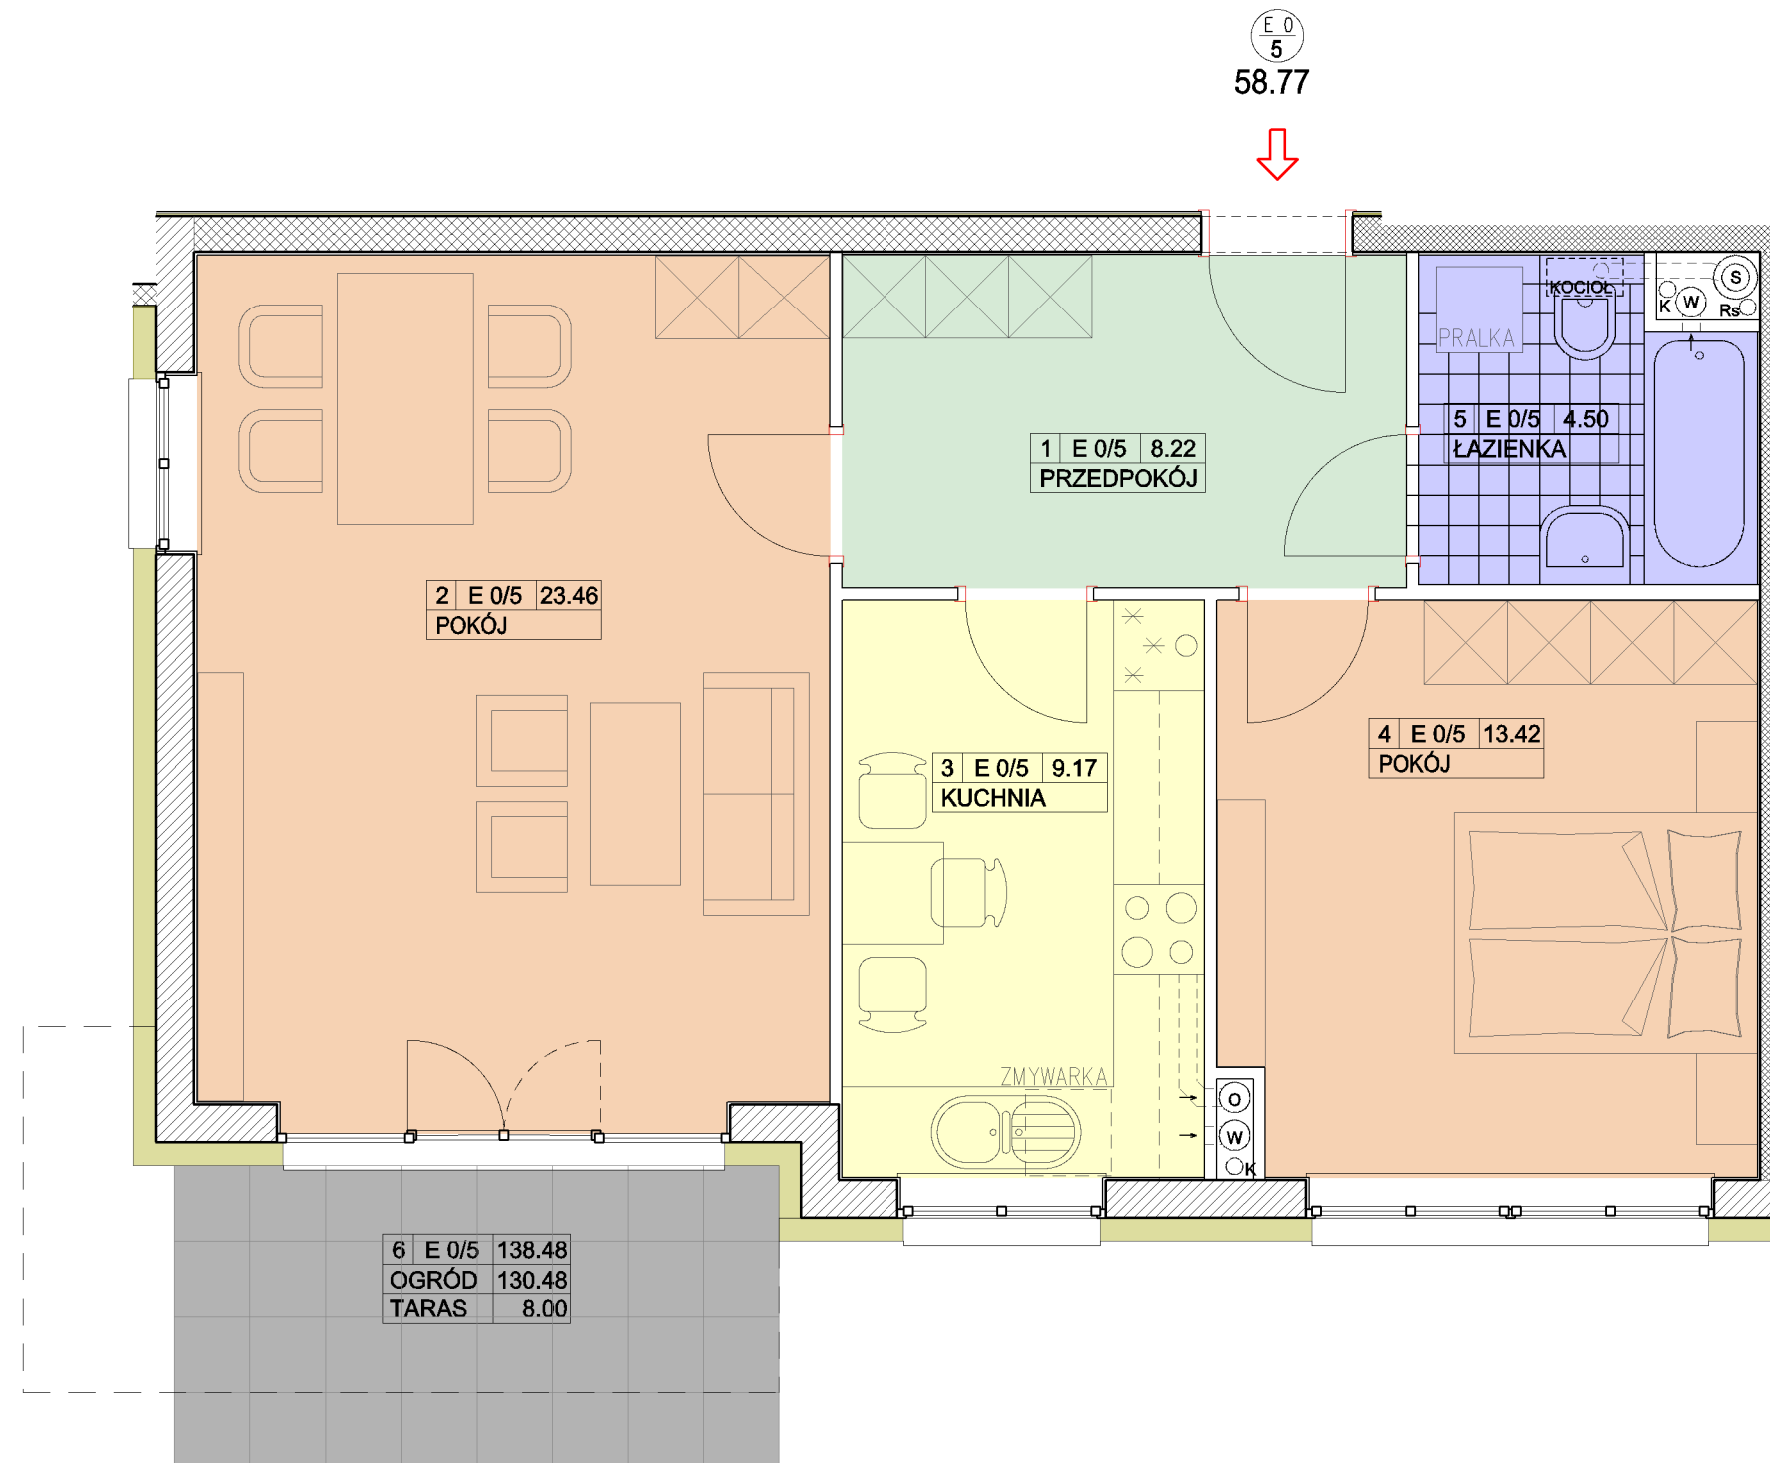

Rezydencja

GÓRA KALWARIA

BUDYNEK "E" PARTER LOKAL nr E 0/5

POWIERZCHNIA MIESZKANIA 58.77 m²
POWIERZCHNIA DZIAŁKI 138.48 m²

NAZWA INWESTYCJI :

Zespół budynków wielorodzinnych
MOCZYDŁÓW, gm. Góra Kalwaria
Działka nr 8/23

INWESTOR :

BUD-EXTRA Sp. z o.o. Sp. k.
05-530 Góra Kalwaria
ul. Wojska Polskiego 3

PROJEKTANT :

mgr inż. arch. JERZY SZYMAŃSKI

LOKAL E 0/5

58.77 m²