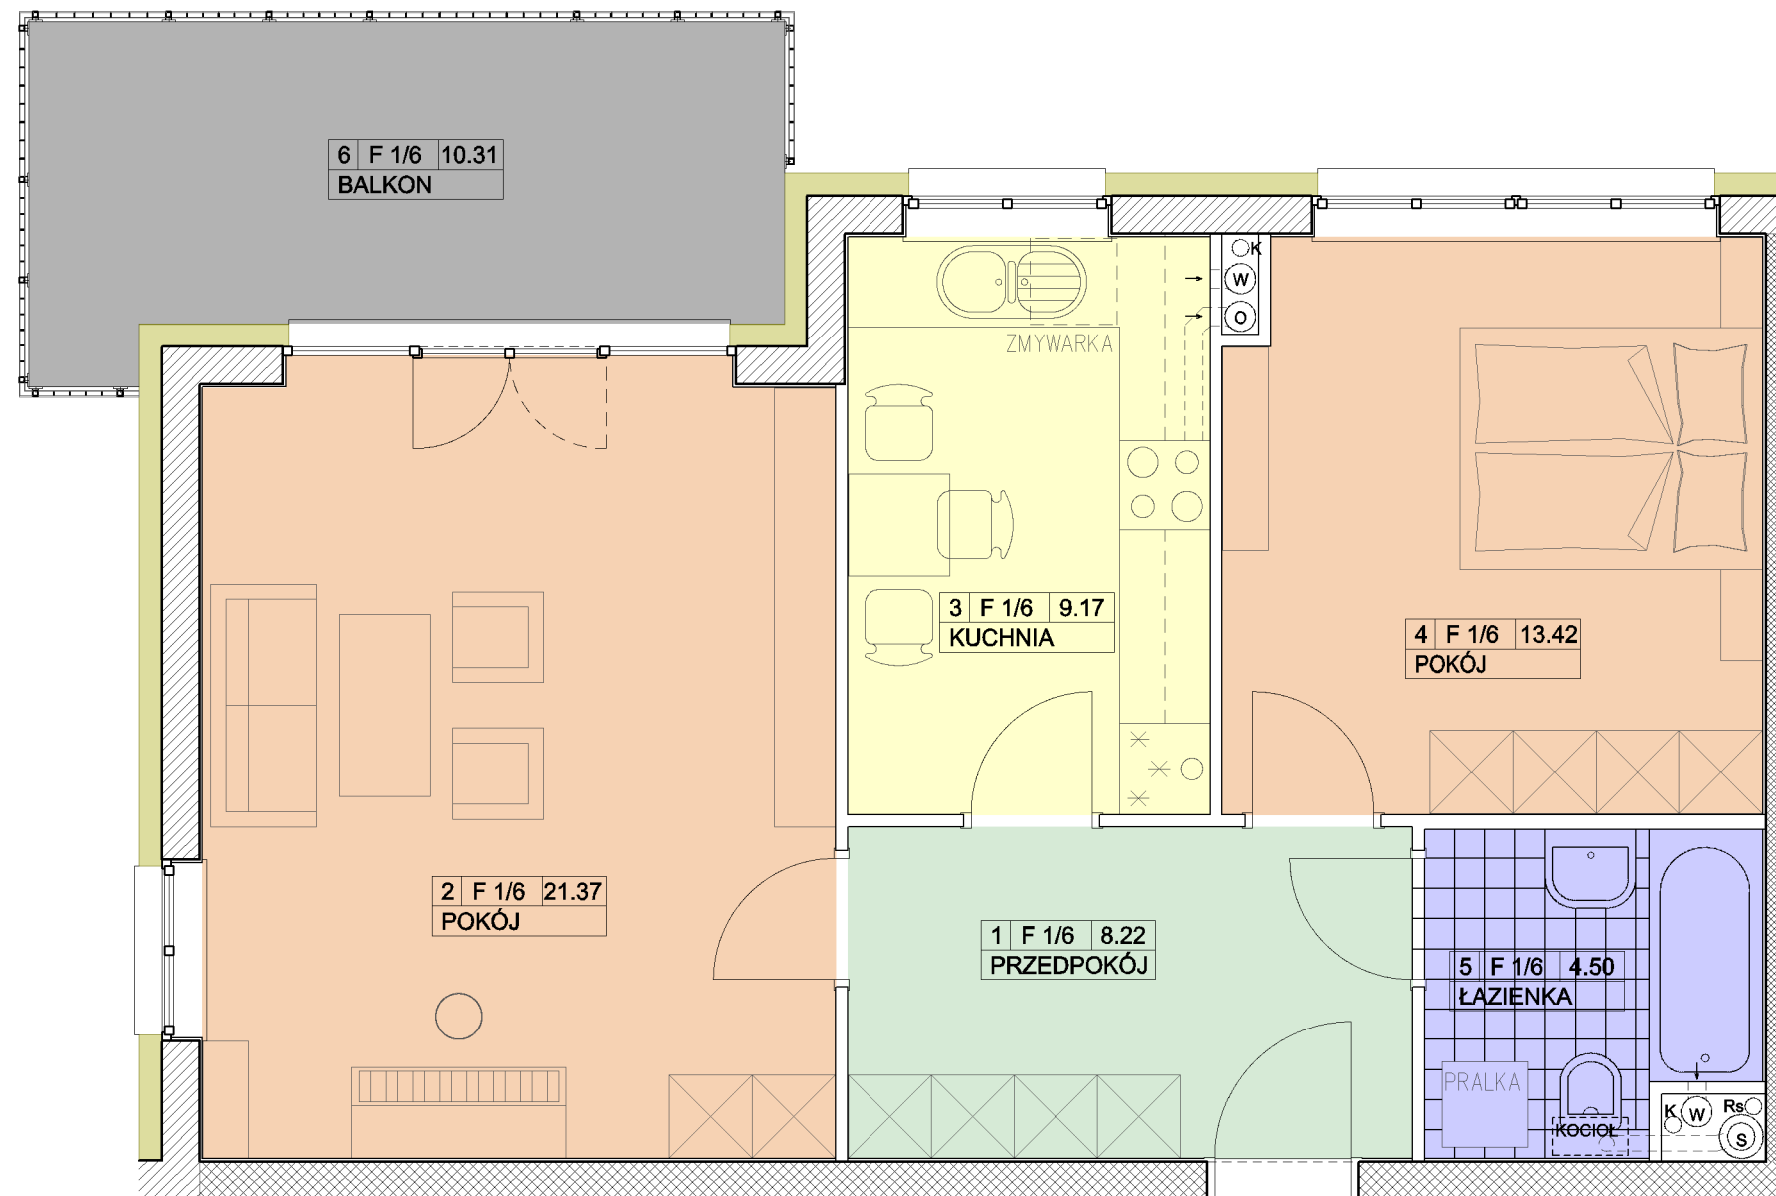

Rezydencja

GÓRA KALWARIA

BUDYNEK "F" 1 PIĘTRO LOKAL nr F 1/6

POWIERZCHNIA MIESZKANIA 56.68 m²
POWIERZCHNIA BALKONU 10.31 m²

BUDYNEK "F"
1 PIĘTRO

SYTUACJA

F 1
6
56.68

LOKAL F 1/6

56.68 m²