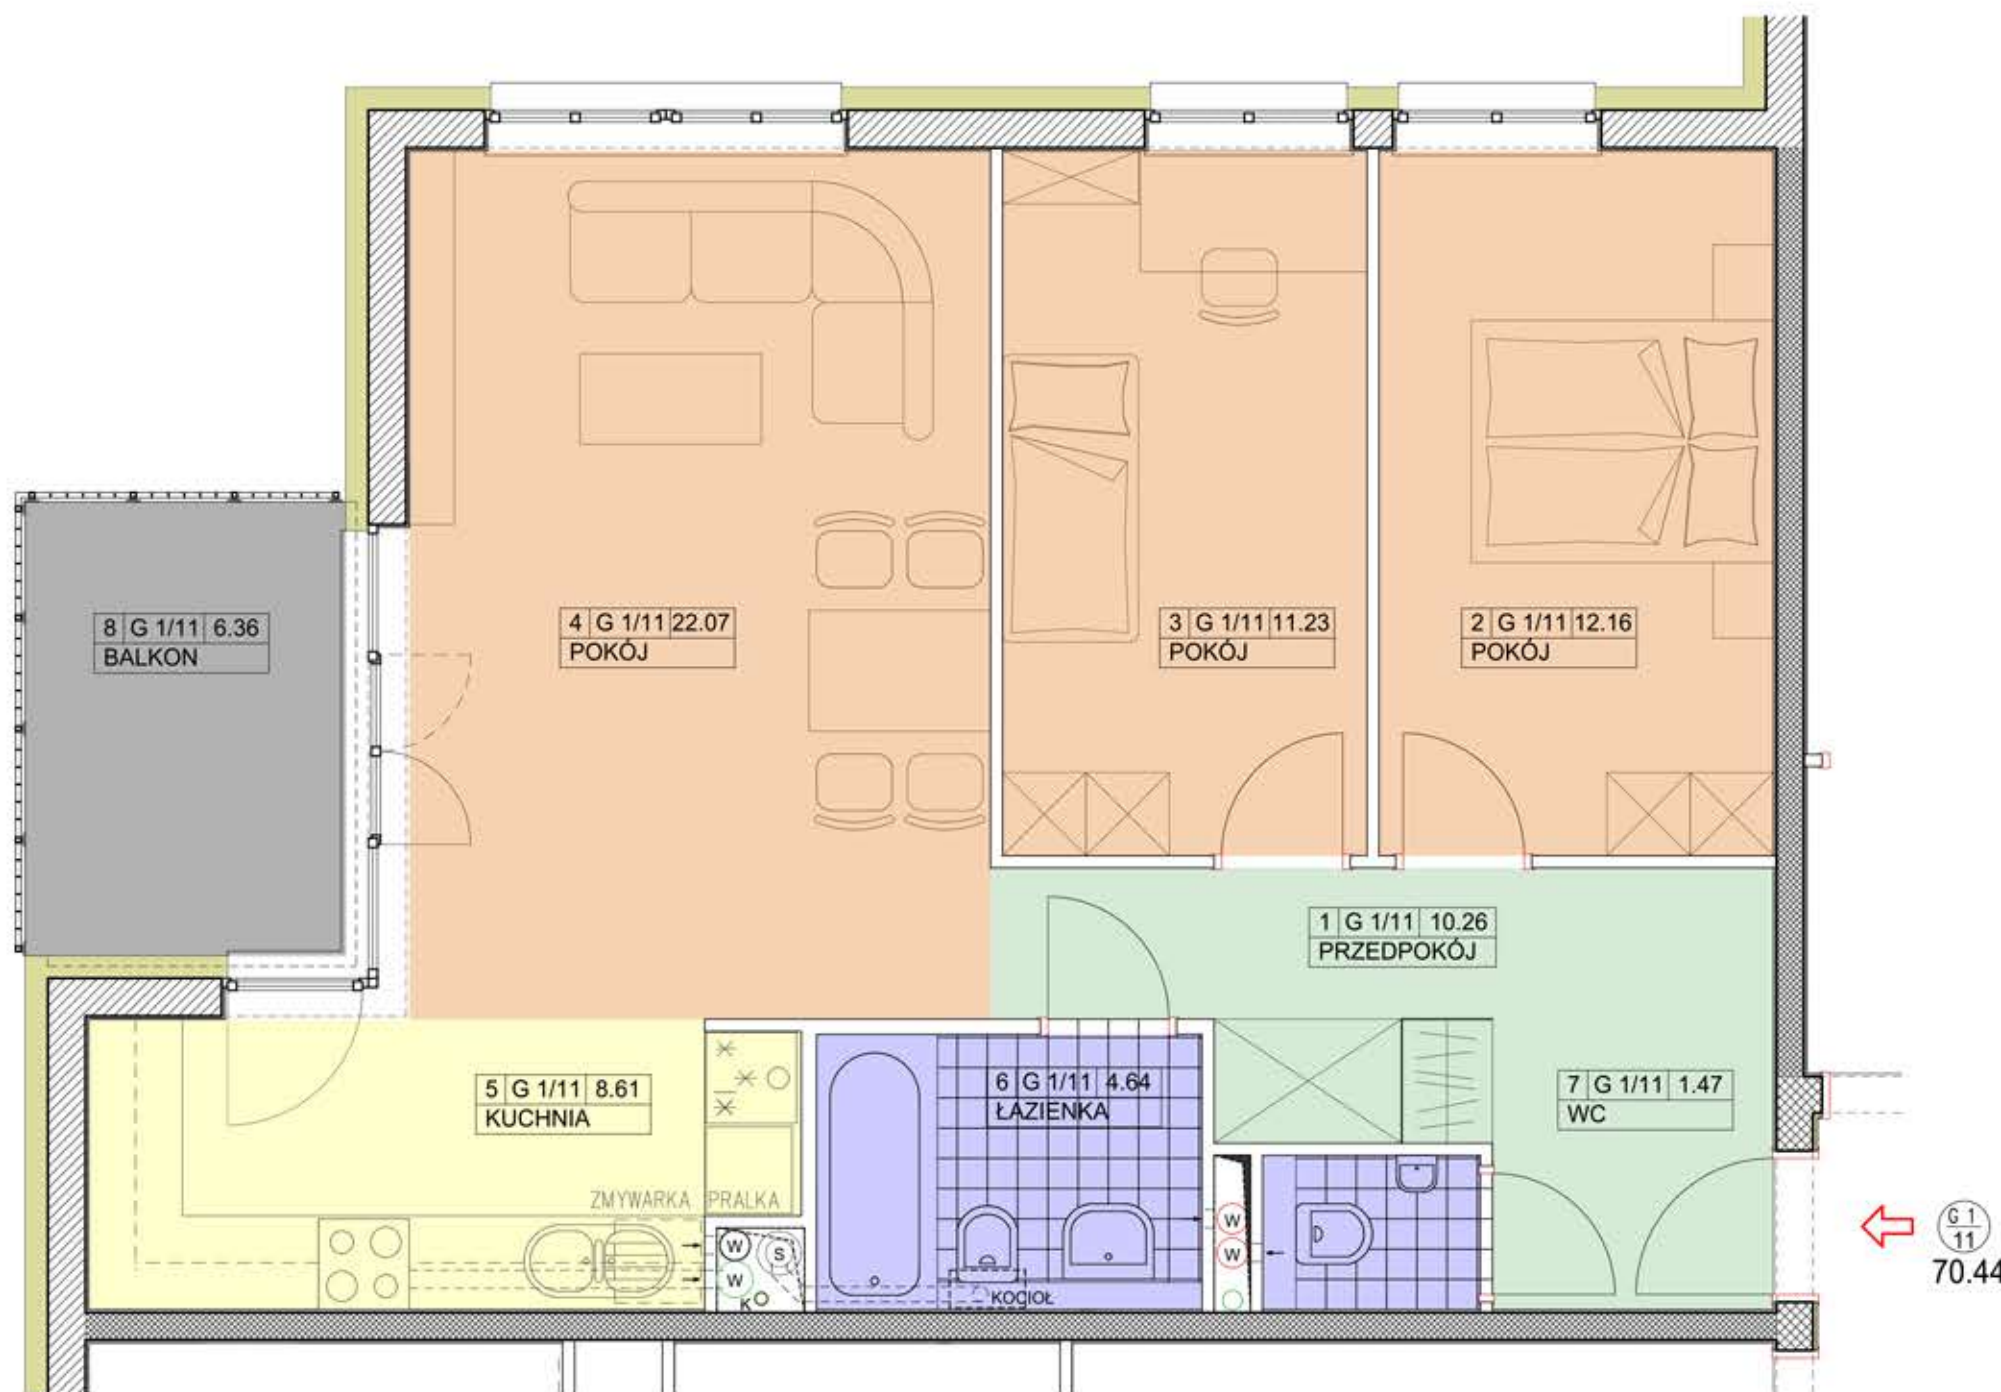

Rezydencja

GÓRA KALWARIA

BUDYNEK "G" 1 PIĘTRO LOKAL nr G 1/11

POWIERZCHNIA MIESZKANIA 70,44 m²
POWIERZCHNIA BALKONU 6,36 m²

BUDYNEK "G"
1 PIĘTRO

SYTUACJA

LOKAL G 1/11 70.44 m²