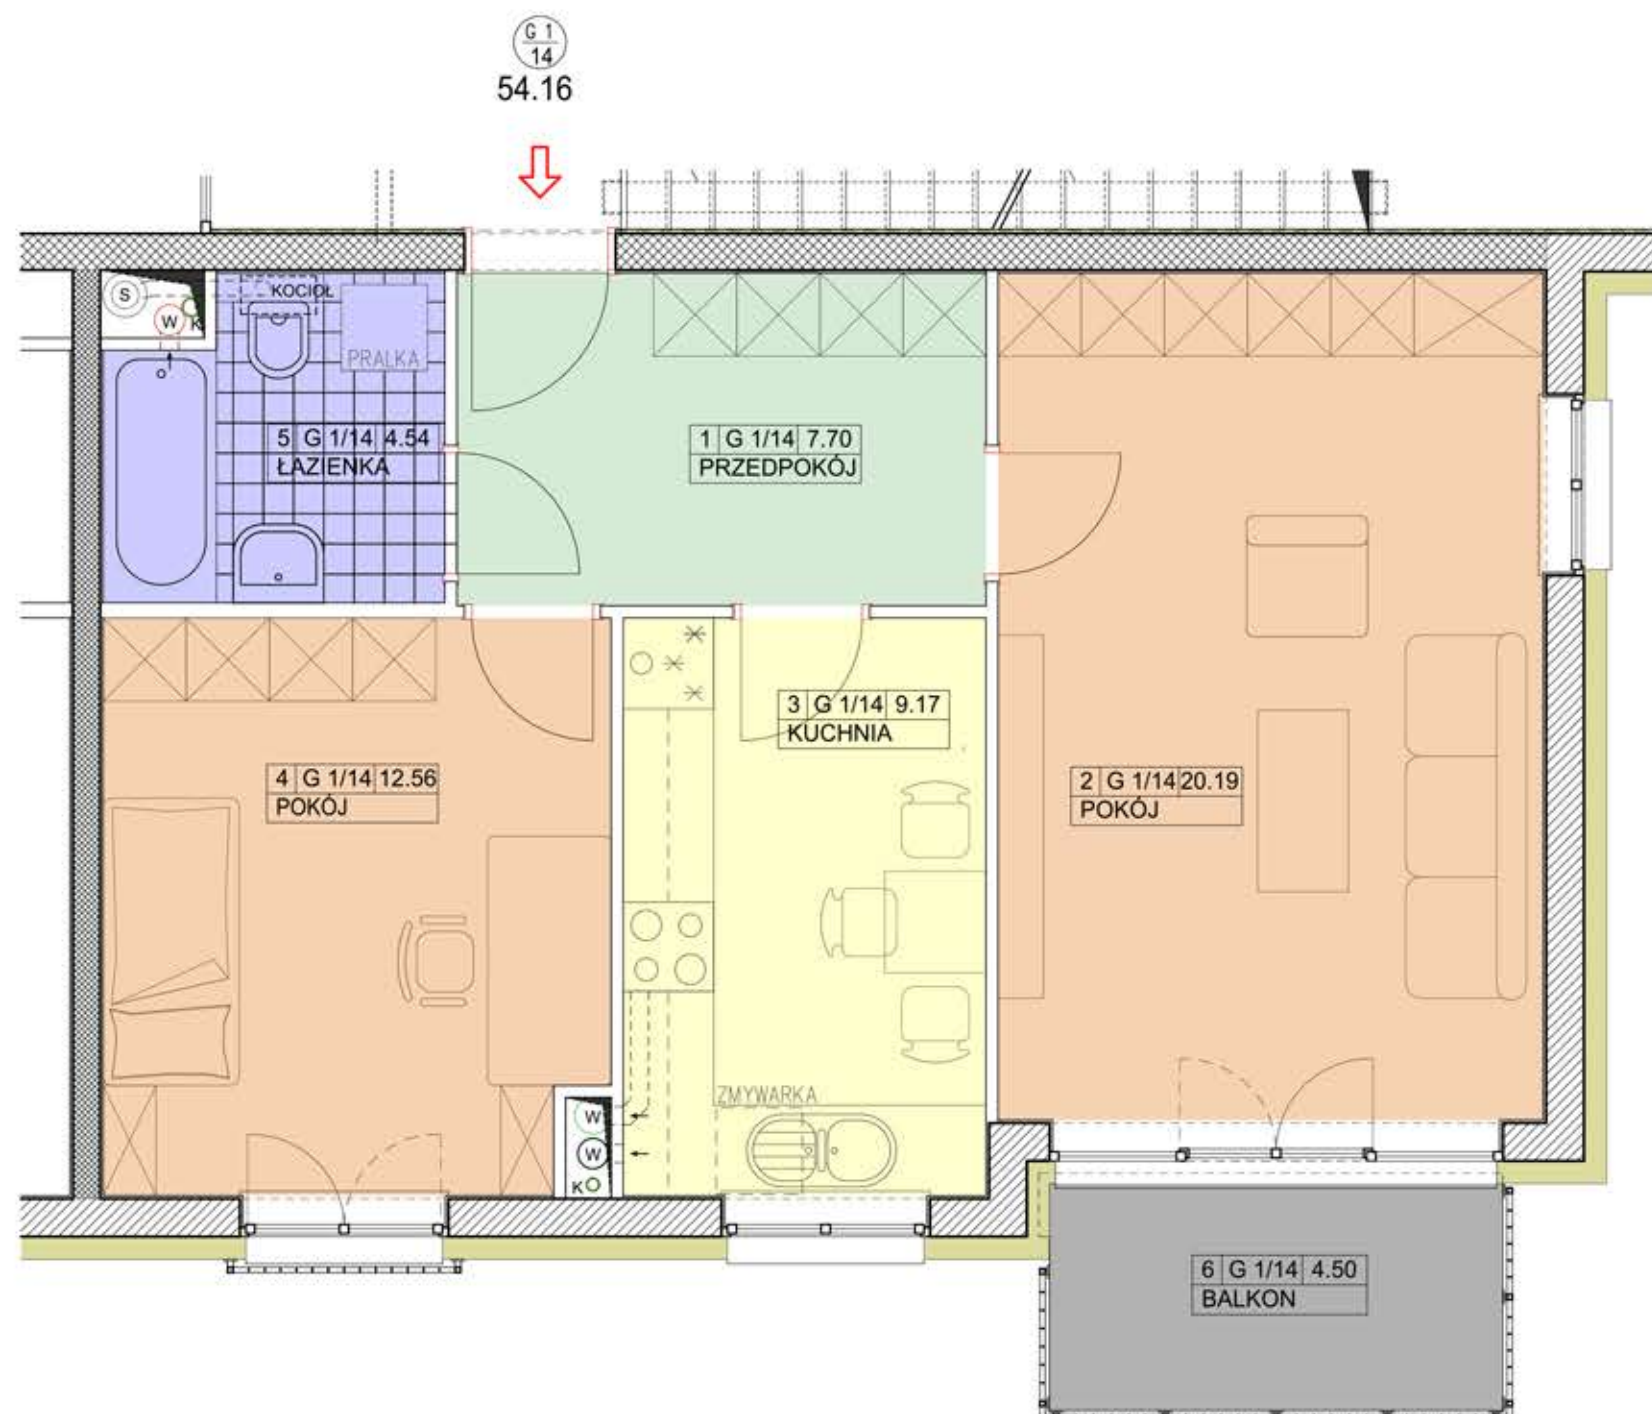

Rezydencja

GÓRA KALWARIA

BUDYNEK "G" 1 PIĘTRO LOKAL nr G 1/14

POWIERZCHNIA MIESZKANIA 54.16 m²
POWIERZCHNIA BALKONU 4,50 m²

BUDYNEK "G"
1 PIĘTRO

SYTUACJA

LOKAL G 1/14 54.16 m²