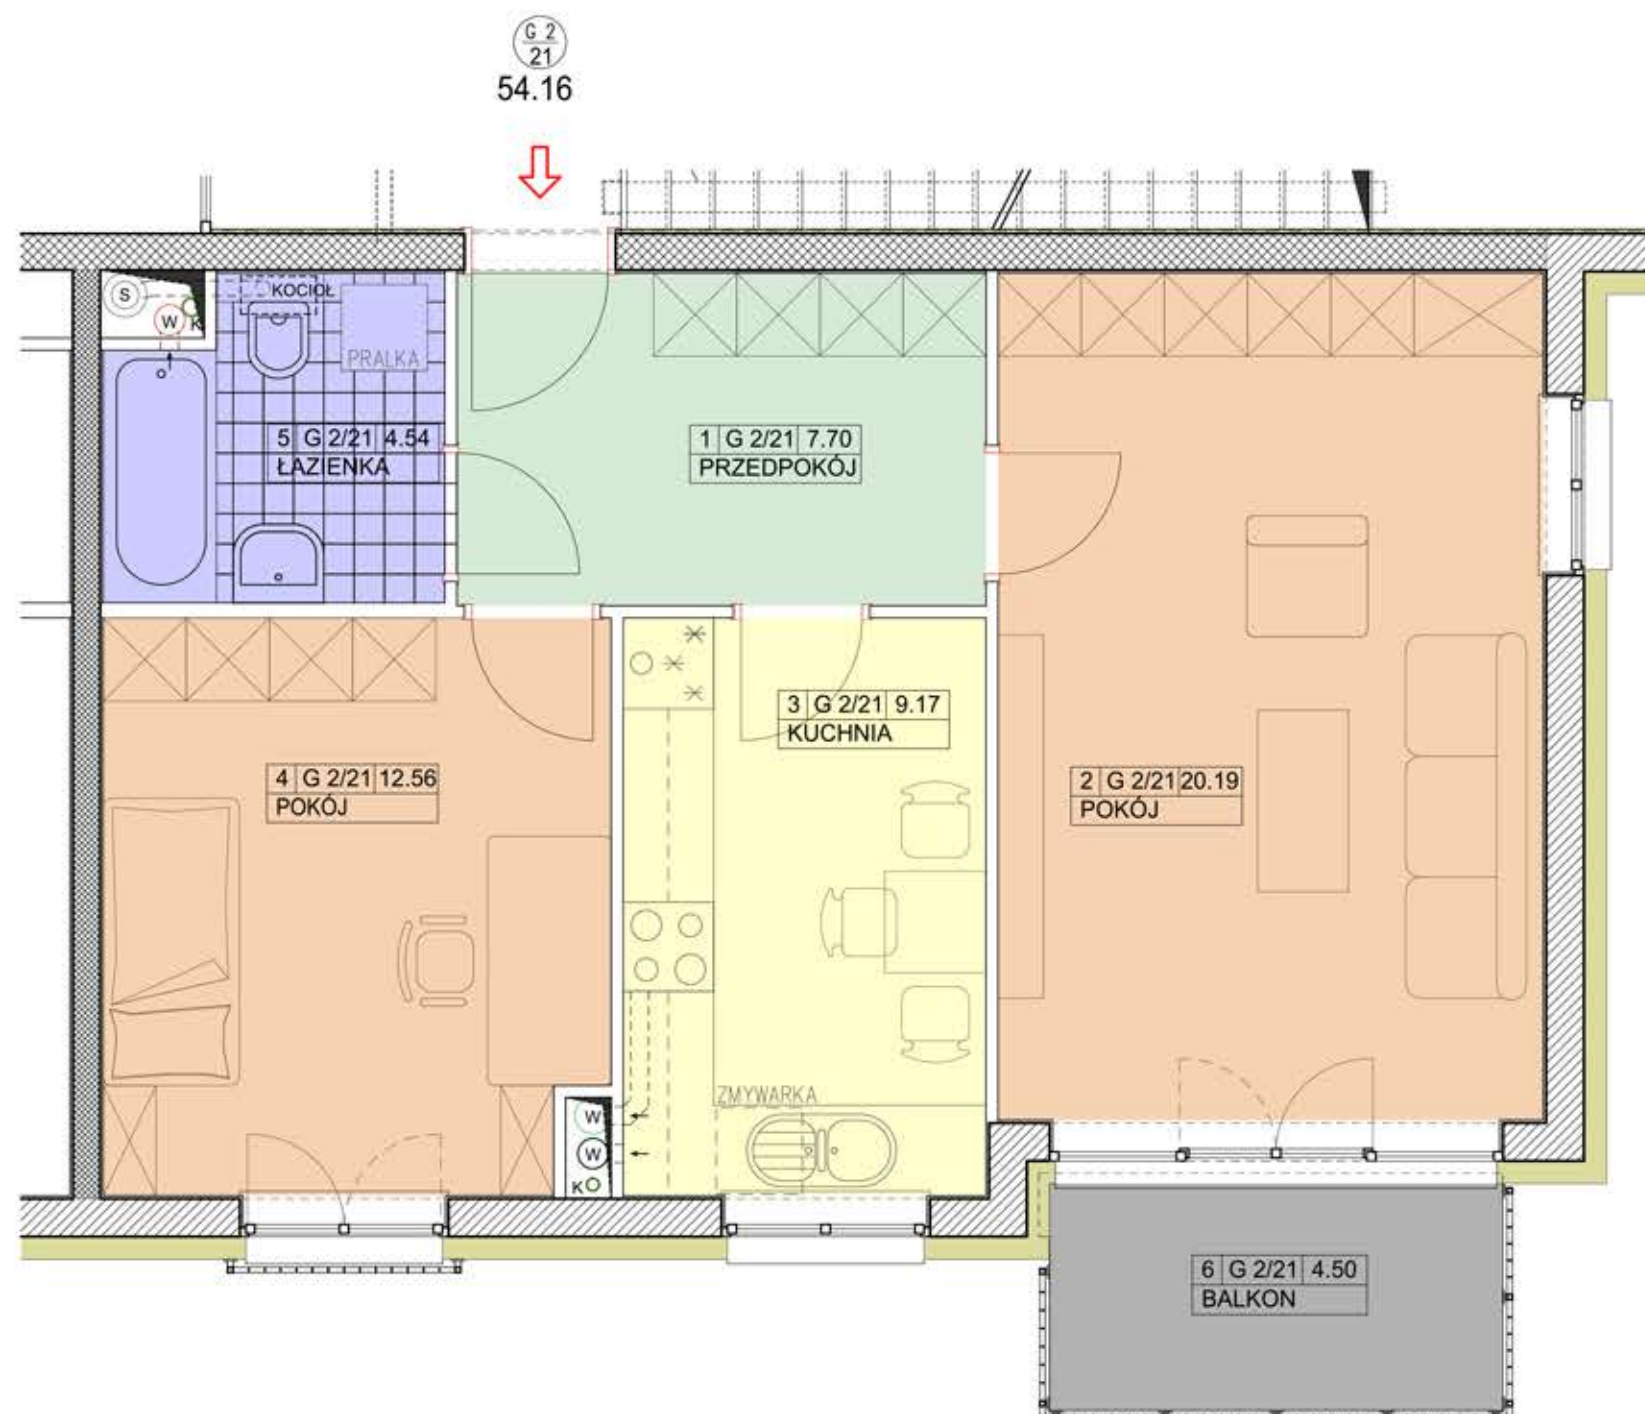

Rezydencja

GÓRA KALWARIA

BUDYNEK "G" 2 PIĘTRO LOKAL nr G 2/21

POWIERZCHNIA MIESZKANIA 54.16 m²
POWIERZCHNIA BALKONU 4,50 m²

BUDYNEK "G"
2 PIĘTRO

SYTUACJA

LOKAL G 2/21 54.16 m²