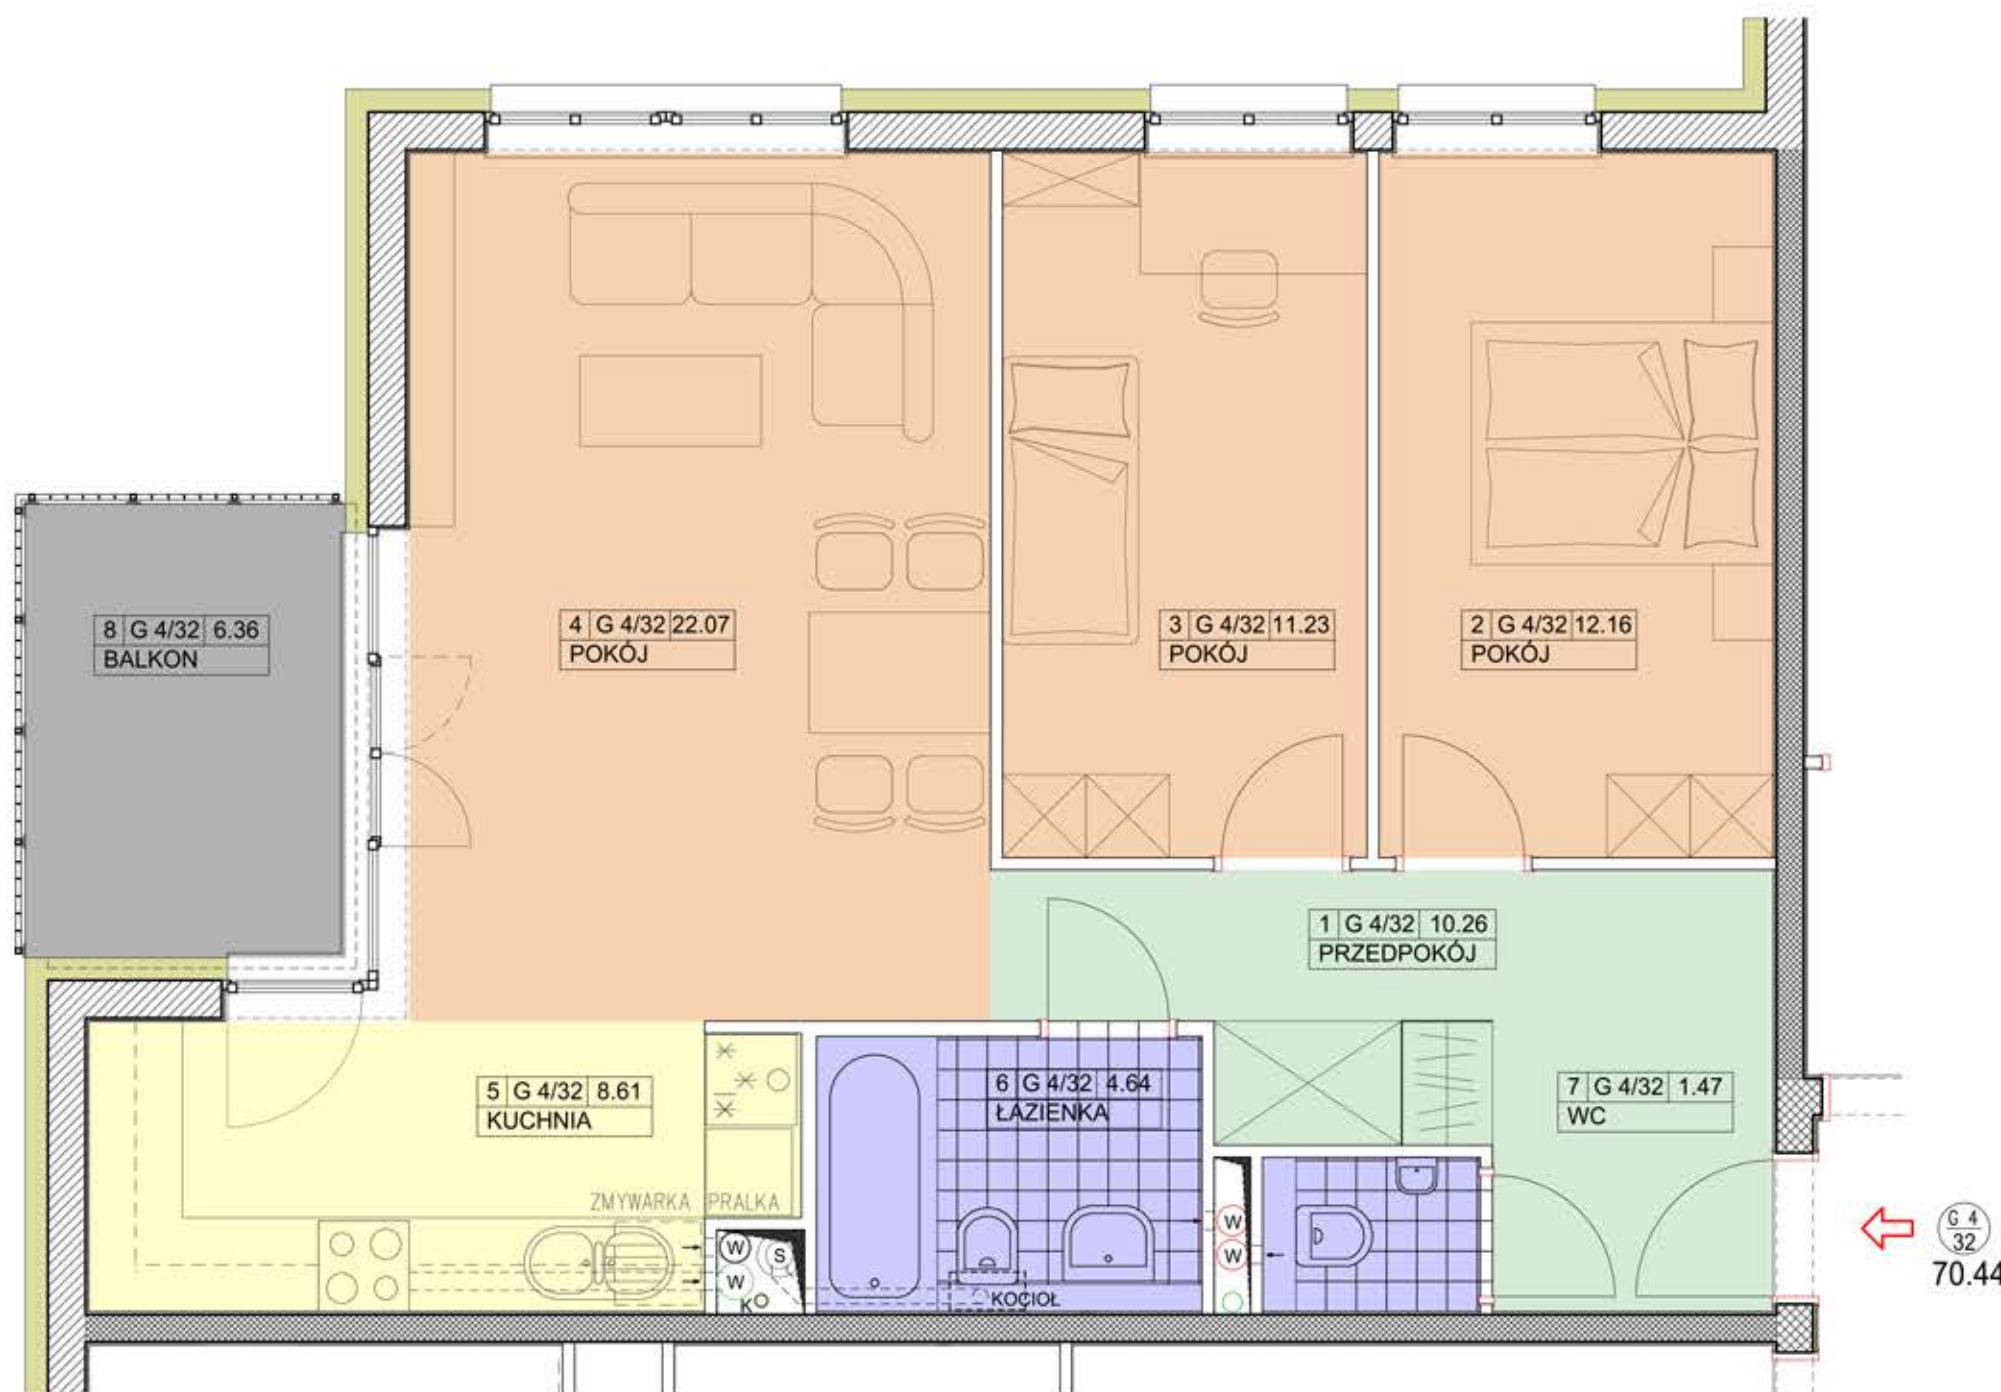

Rezydencja

GÓRA KALWARIA

BUDYNEK "G" 4 PIĘTRO LOKAL nr G 4/32

POWIERZCHNIA MIESZKANIA 70,44 m²
POWIERZCHNIA BALKONU 6,36 m²

BUDYNEK "G"
4 PIĘTRO

SYTUACJA

LOKAL G 4/32 70.44 m²