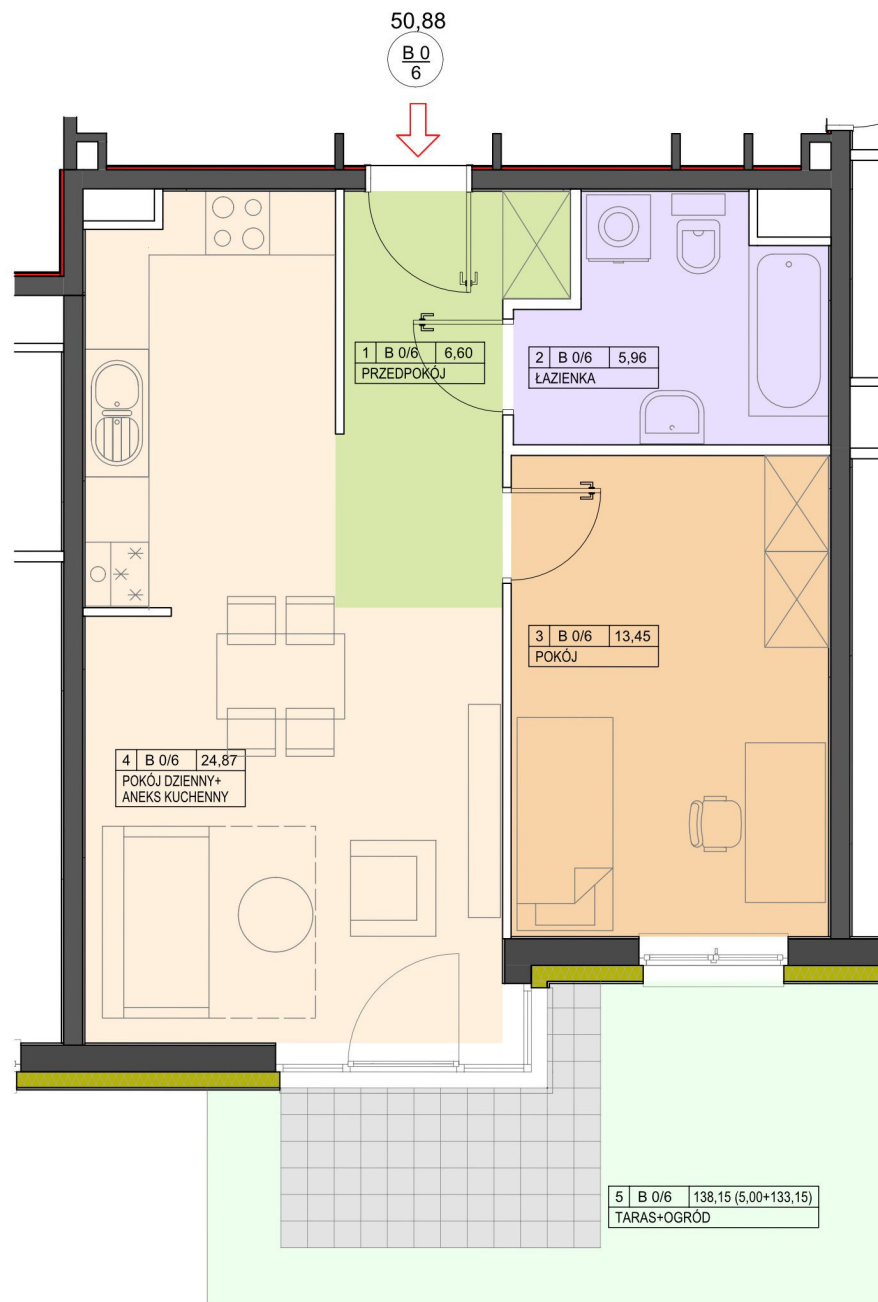

Rezydencja

GÓRA KALWARIA

BUDYNEK "B" PARTER LOKAL nr B 0/6

POWIERZCHNIA MIESZKANIA 50,88m²
POWIERZCHNIA OGRODU 138,15m²

BUDYNEK "B"
PARTER

SYTUACJA

LOKAL B 0/6 50,88m²