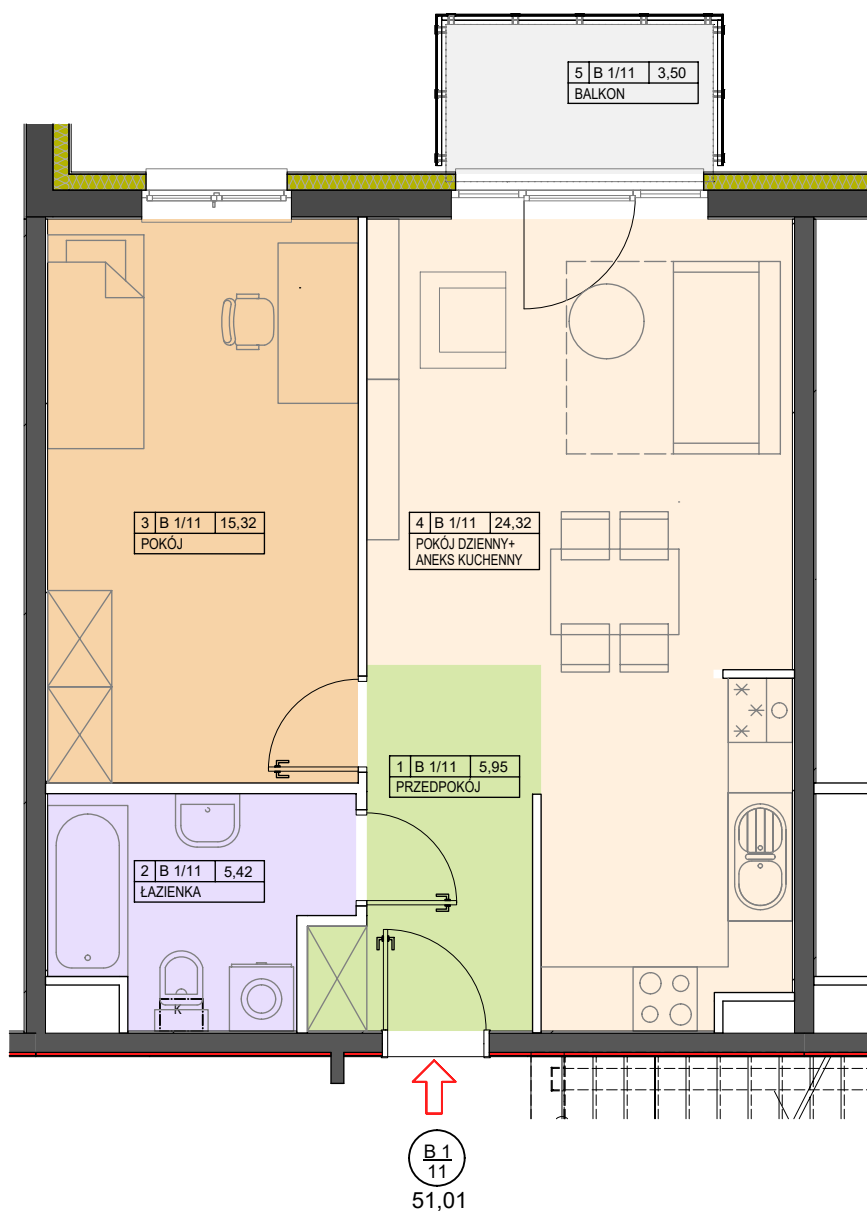

Rezydencja

GÓRA KALWARIA

BUDYNEK "B" 1 PIĘTRO LOKAL nr B 1/11

POWIERZCHNIA MIESZKANIA 51,01m²
POWIERZCHNIA BALKONU 3,50m²

BUDYNEK "B"
1 PIĘTRO

SYTUACJA

LOKAL B 1/11 51,01m²

S & S PROJEKT **SPIRIT**
BIURO ARCHITEKTONICZNE 51-682 Wrocław, ul. Mierosławskiego 32
Tel.: +48 601 590 595 biuro@s-s-projekt.pl