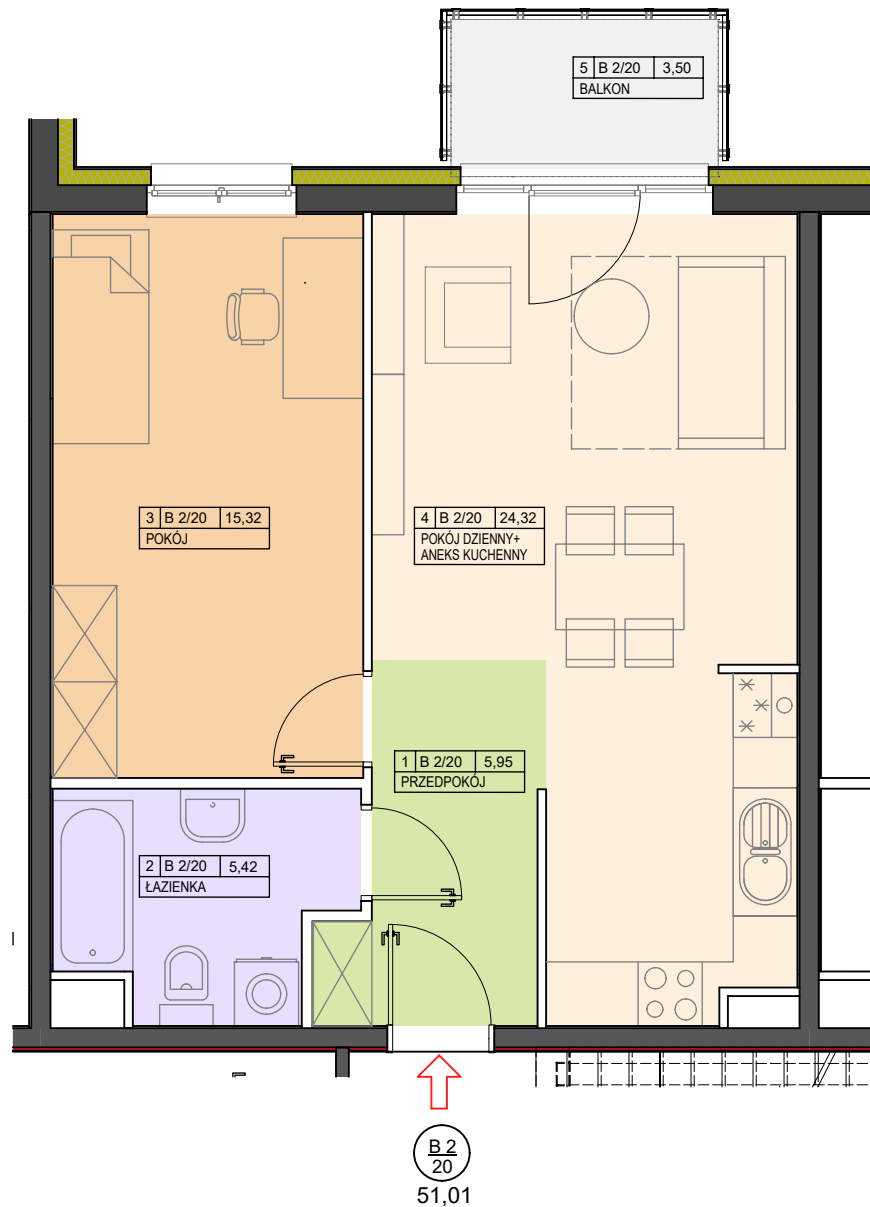

## BUDYNEK "B" 2 PIĘTRO LOKAL nr B 2/20

POWIERZCHNIA MIESZKANIA 51,01m<sup>2</sup>  
POWIERZCHNIA BALKONU 3,50m<sup>2</sup>

BUDYNEK "B"  
2 PIĘTRO

SYTUACJA

# LOKAL B 2/20 51,01m<sup>2</sup>