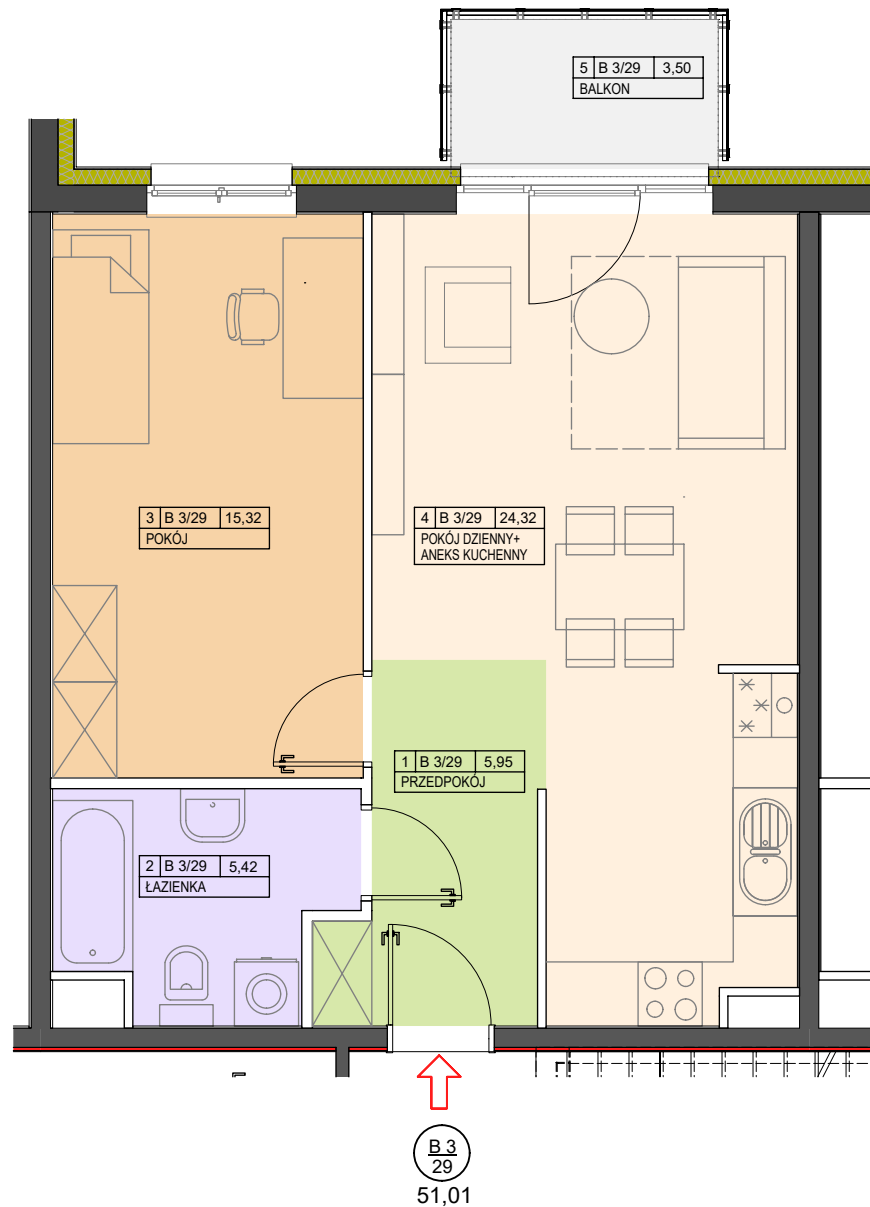

Rezydencja

GÓRA KALWARIA

BUDYNEK "B" 3 PIĘTRO LOKAL nr B 3/29

POWIERZCHNIA MIESZKANIA 51,01m²
POWIERZCHNIA BALKONU 3,50m²

BUDYNEK "B"
3 PIĘTRO

SYTUACJA

B 3/29
51,01

LOKAL B 3/29 51,01m²