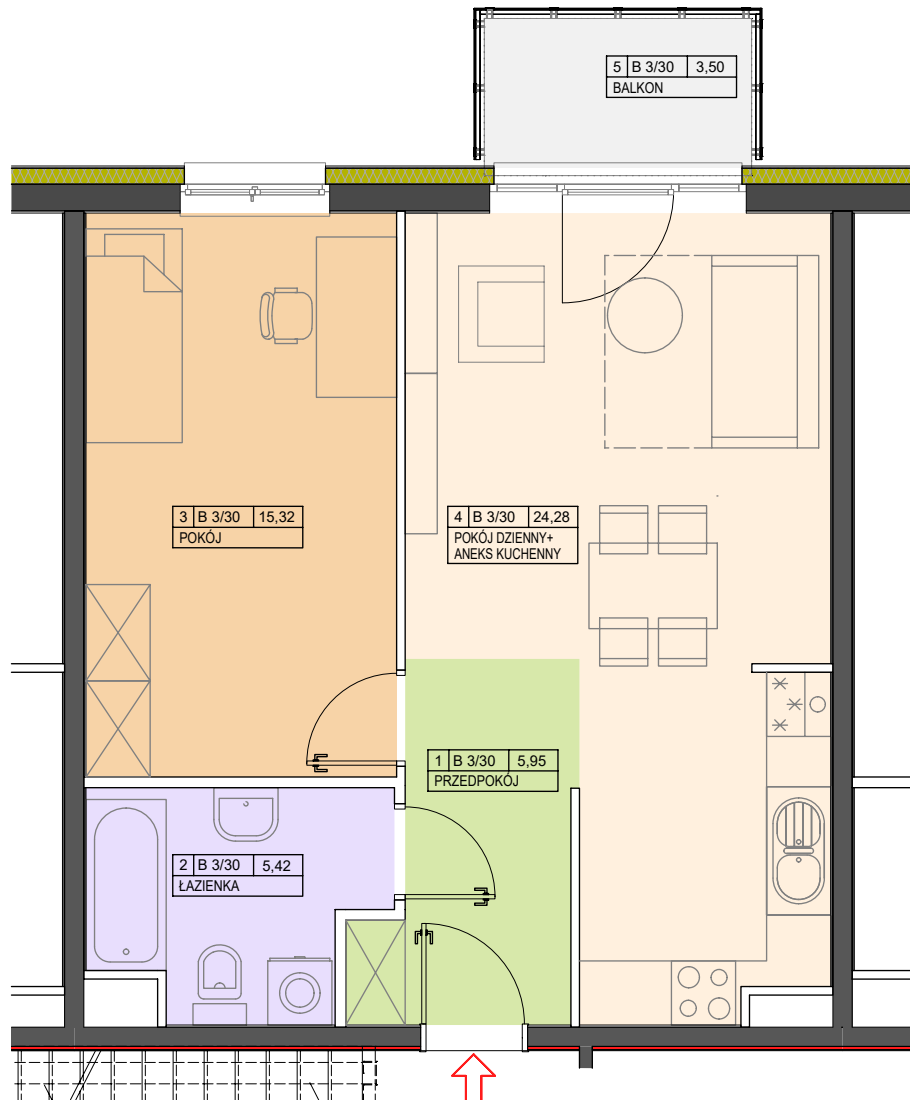

Rezydencja

GÓRA KALWARIA

BUDYNEK "B" 3 PIĘTRO LOKAL nr B 3/30

POWIERZCHNIA MIESZKANIA 50,97m²
POWIERZCHNIA BALKONU 3,50m²

BUDYNEK "B"
3 PIĘTRO

SYTUACJA

B.3
30
50,97

LOKAL B 3/30 50,97m²